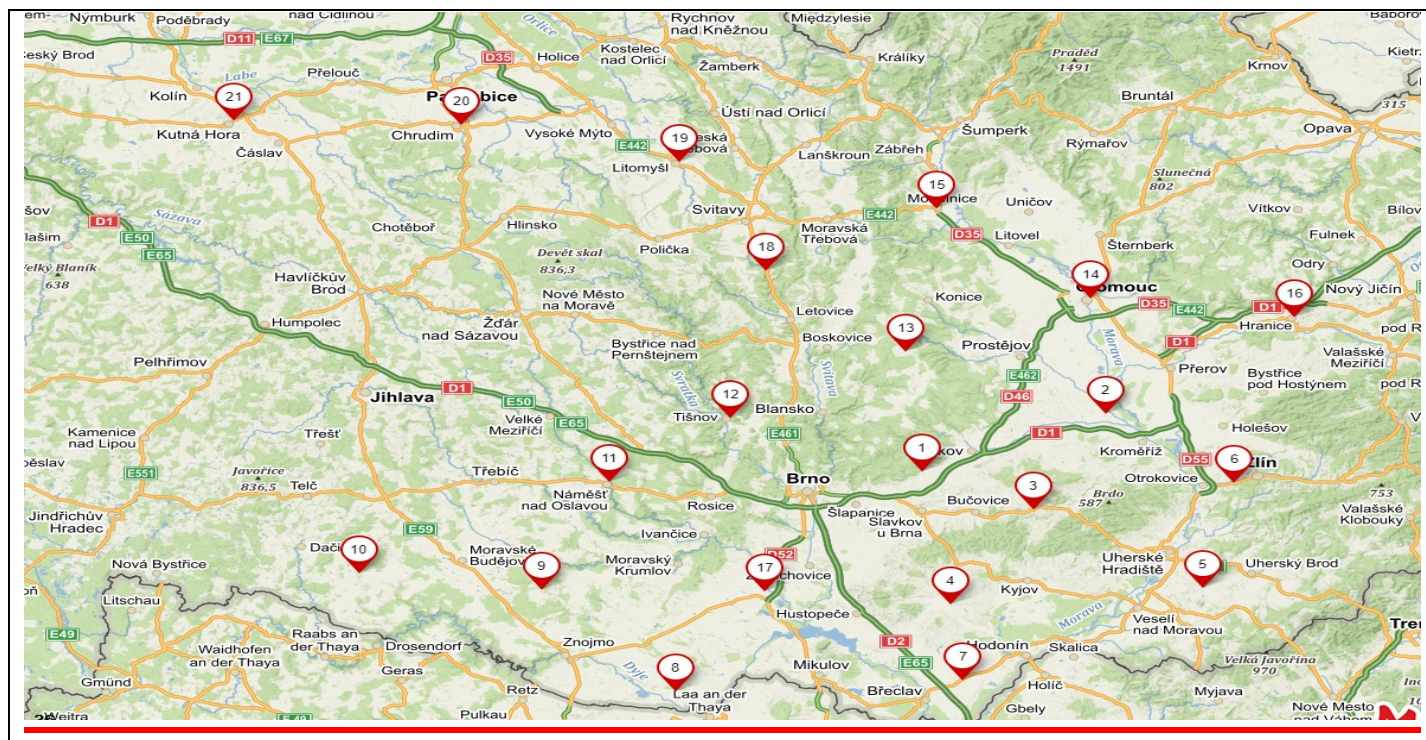

SLEVA NA TVRDÉ ŠTÍPANÉ PALIVOVÉ DŘEVO

Nesušené - k uskladnění

	TVRDÉ DŘEVO	MĚKKÉ DŘEVO
polínka 50cm	~~1.850,- Kč~~ sleva 1.630,- Kč	1.300,- Kč
polínka 33cm	~~1.950,- Kč~~ sleva 1.680,- Kč	1.350,- Kč
polínka 25cm	~~2.050,- Kč~~ sleva 1.780,- Kč	1.400,- Kč

Suché – k okamžitému topení

TVRDÉ DŘEVO, polínka 33cm a 50cm	2.850,- Kč/PRMS
MĚKKÉ DŘEVO, polínka 33cm a 50cm	2.150,- Kč/PRMS

CENY JSOU UVEDENY VČETNĚ DPH, ZA 1 PRMS (prostorový metr sypaný)

EXPEDIČNÍ BODY ROZVOZU

1. Habrovany	683 01	8. Dyjákovice	671 26	15. Mohelnice	789 85
2. Kojetín	752 01	9. Jevišovice	671 53	16. Hranice	753 01
3. Brankovice	683 33	10. Jemnice	675 31	17. Pohořelice	691 23
4. Terezín	696 14	11. Náměšť n/ Osl.	675 71	18. Březová n/Sv.	569 02
5. Hluk	687 25	12. Tišnov	666 48	19. Litomyšl	570 01
6. Zlín	760 01	13. Protivanov	798 48	20. Chrudim	537 01
7. Hrušky	691 56	14. Olomouc	779 00	21. Kutná Hora	284 01

CENA DOPRAVY V OKRUHU DO 20-TI KM OD EXPEDIČNÍHO BODU:

20 PRMS	.....	500,- Kč
10-19 PRMS	.....	900,- Kč
5-9 PRMS	.....	40,- Kč / km oběma směry (minimálně však 900,-)

Objednávky: + 420 739 572 972
www.drevohabrovany.cz